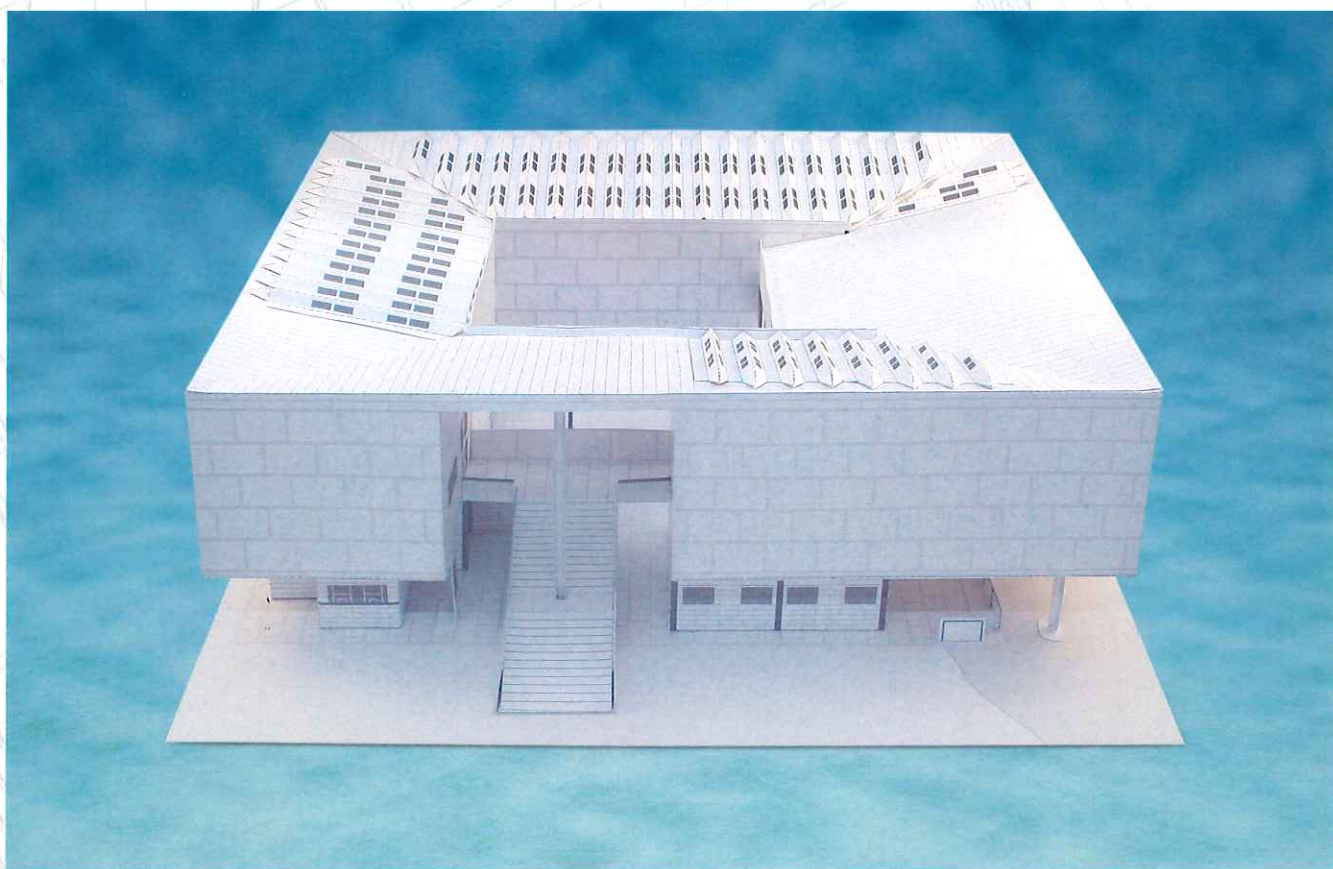

Former The Museum of Modern Art, Kamakura [Paper Craft]

神奈川県立近代美術館 鎌倉 ペーパークラフト

1951年モデル
1/120スケール

世界文化遺産建築の巨匠 ル・コルビュジエ、その愛弟子 坂倉準三が、
師の「無限成長美術館」コンセプトを踏襲して設計した
日本初の公立近代美術館の1/120 ペーパークラフト。
(神奈川県立近代美術館 鎌倉)

- 内容：展開部品シート12枚／組み立て説明書
- 完成サイズ：W 291mm×D 295mm×H 85mm
- 制作時間：4～5時間
- 組み立てる際、カッターナイフ／定規／ピンセット／木工用ボンド／つまようじ等が必要です。