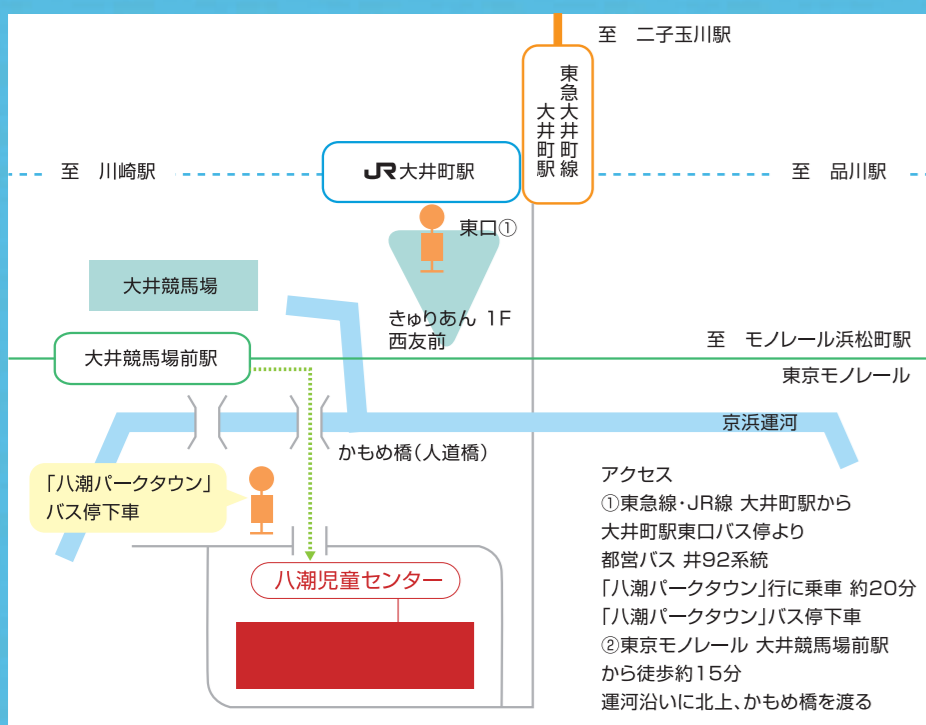

入場無料

小・中・高校生が紙で作った鉄道ジオラマコンクール

ペーパージオラマ コンクール 2019

2018 Nゲージ部門 グランプリ
制作:青稜中学・高等学校 鉄道自動車部
「品川区にない?品川駅!」

ペーパージオラマ コンクール入賞作品展

ペーパージオラマグランプリ2019の
作品が春休み中も楽しめる!

2018 プラレールファミリー部門 グランプリ
制作:品川区立八潮児童センター AtelierM840
「お菓子の国」

2018 プラレール量部門 グランプリ
制作:品川区立八潮児童センター 鉄研
「八潮団地」

今年も楽しいイベント盛りだくさん!
八潮児童センターが一日電車ランドになる!

やしお電車まつり2019

3月21日(木・春分の日)

11時~15時

会場:品川区立八潮児童センター
品川区八潮 5-10-27

主催:品川区立八潮児童センター

アクセス

ミニ新幹線、Nゲージ、プラレール、ペーパークラフト、ジオラマ展示、
鉄道絵師コーナー、電車運転手撮影コーナーなど親子で1日楽しめる!

ペーパージオラマ コンクール

数々の力作の中から、
当日栄えある賞が決定!

当日
発表

「Nゲージ部門」
「プラレール小中中生部門」
「プラレールファミリー部門」
各部門・グランプリ/金賞/銀賞/銅賞
協力パートナー特別賞

Part I トップアンフォームズ展示会

3月22日(金)~28日(木)